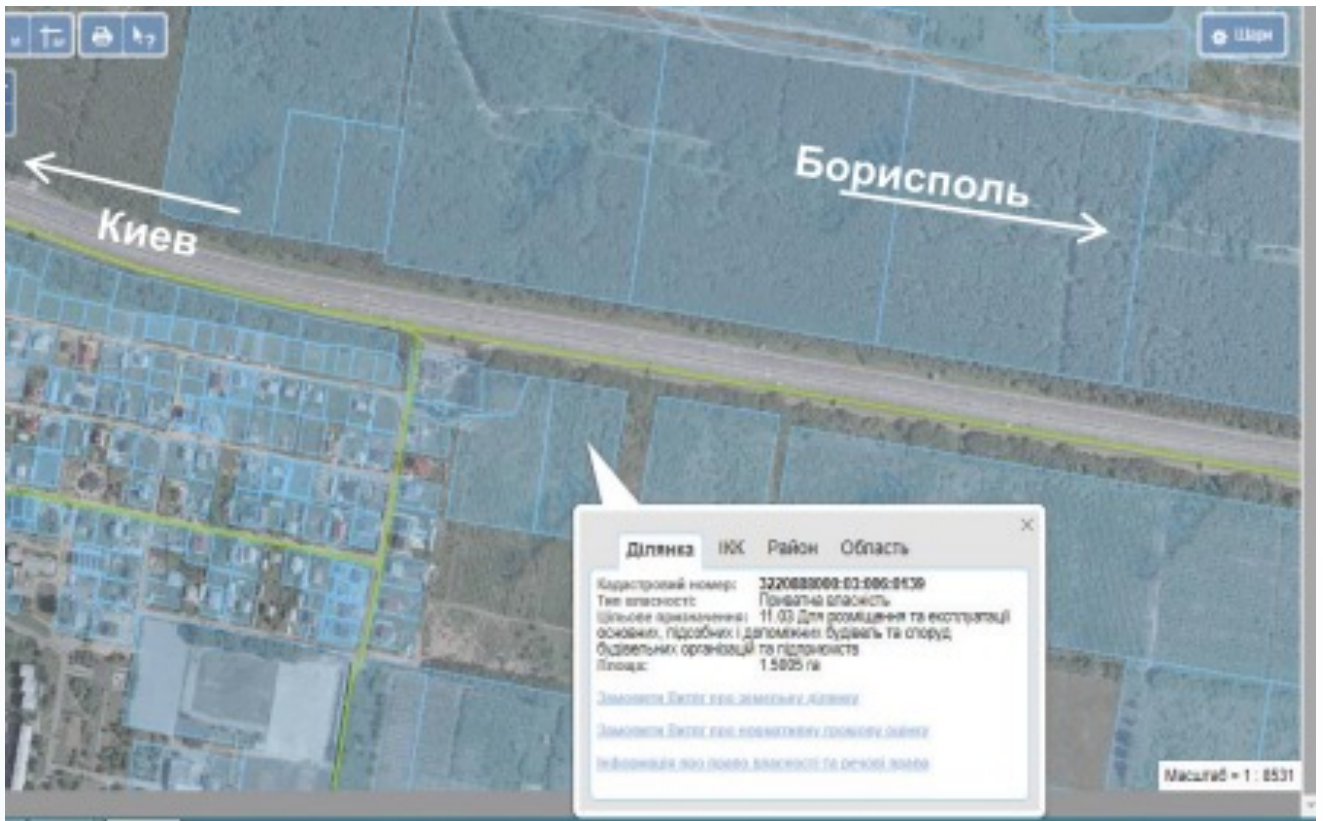

Земельна ділянка загальною площею 1,5005 га для розміщення та експлуатації основних, підсобних, і допоміжних будівель та споруд будівельних організацій та підприємств

**Київська область Бориспільський район
Щасливська сільська рада**

Місцезнаходження

Адреса:

Київська область Бориспільський район Щасливська сільська рада

Переваги:

- ✓ Відстань до м.Києва 7 км.
- ✓ Поруч траса державного значення Київ – Бориспіль - Харків
- ✓ Рівний рельєф ділянки
- ✓ Комунікації поруч з ділянкою

Земельна ділянка

- ✓ **Земельні ділянки у власності**
- ✓ **Цільове призначення:** для розміщення та експлуатації основних, підсобних, і допоміжних будівель та споруд будівельних організацій та підприємств
- ✓ **Кадастрові номери:** 3220888000:03:006:0139