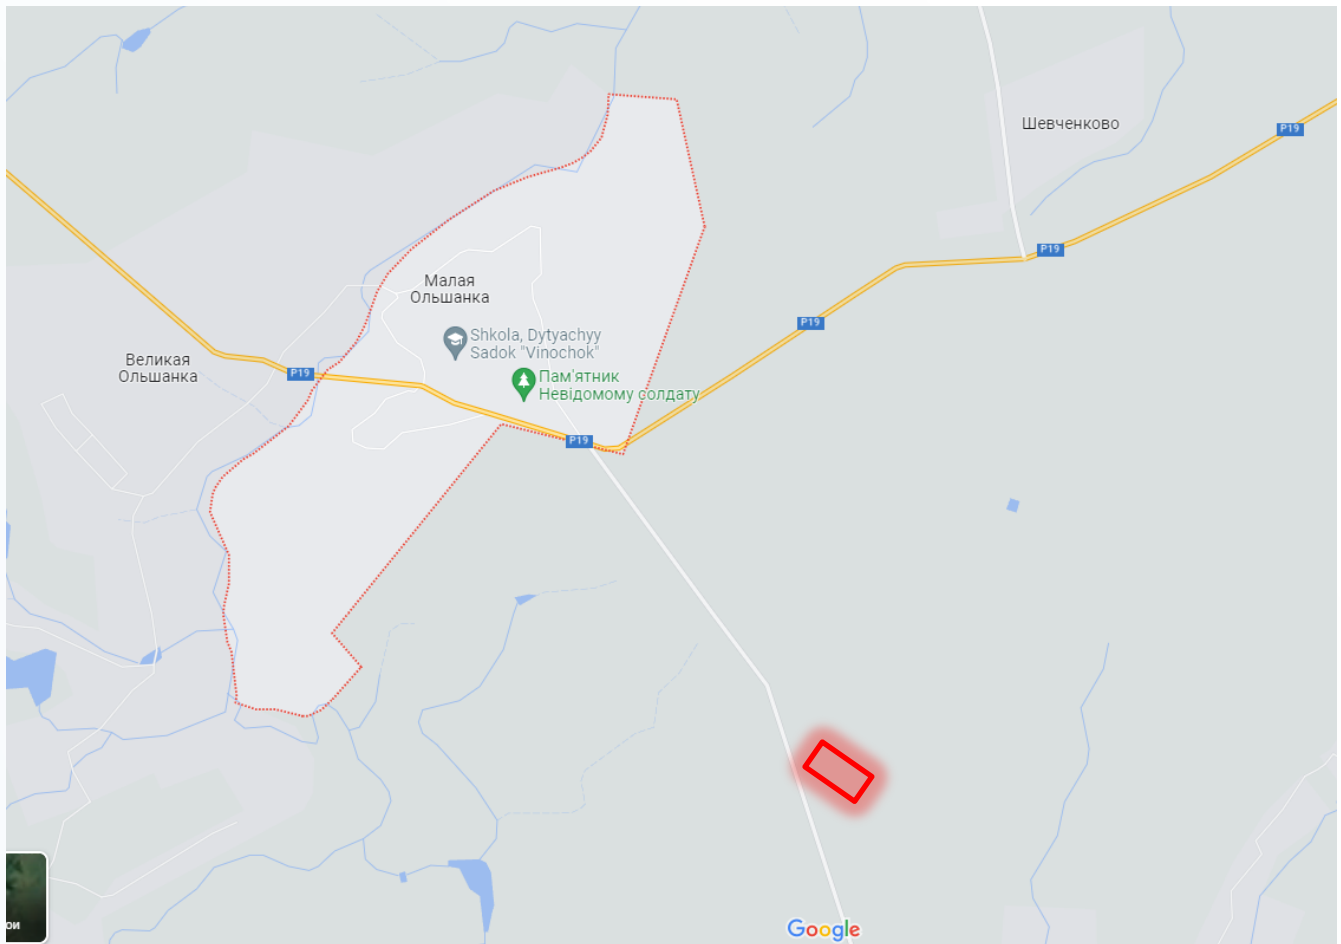

**4 земельних ділянок загальною площею 7,9599 га
для індивідуального садівництва**

**Київська область Обухівський район
Маловільшанська сільська рада**

Місцезнаходження

Адреса:

Київська область Обухівський район Маловільшанська сільська рада

Переваги:

- ✓ Відстань до м.Києва 52 км.
- ✓ Поруч траса регіонального значення Київ – Васильків та Київ-Обухів
- ✓ Комунікації поруч з ділянкою
- ✓ Фасад на трасу регіонального значення Велика Вільшанка - Германівка

Ціна \$ 250 000

ΦΟΤΟ

**9 земельних ділянок загальною площею 16,7391 га
для індивідуального садівництва**

**Київська область Обухівський район
Маловільшанська сільська рада**

Місцезнаходження

Адреса:

Київська область Обухівський район Маловільшанська сільська рада

Переваги:

- ✓ Відстань до м.Києва 52 км.
- ✓ Поруч траса регіонального значення Київ – Васильків та Київ-Обухів
- ✓ Комунікації поруч з ділянкою

Земельна ділянка

- ✓ **Земельні ділянки у власності**
- ✓ **Цільове призначення: для індивідуального садівництва**
- **Кадастрові номери:**
 - 3223186000:03:003:0024 – 0,8205 га
 - 3223186000:03:003:0021- 1,99 га
 - 3223186000:03:003:0023 – 1,99 га
 - 3223186000:03:003:0022 – 1,9901 га
 - 3223186000:03:006:0033 – 1,9899 га
 - 3223186000:03:006:0034 – 1,9887 га
 - 3223186000:03:006:0037 - 1,99 га
 - 3223186000:03:006:0036 - 1,99 га
 - 3223186000:03:006:0032 – 1,9899 га