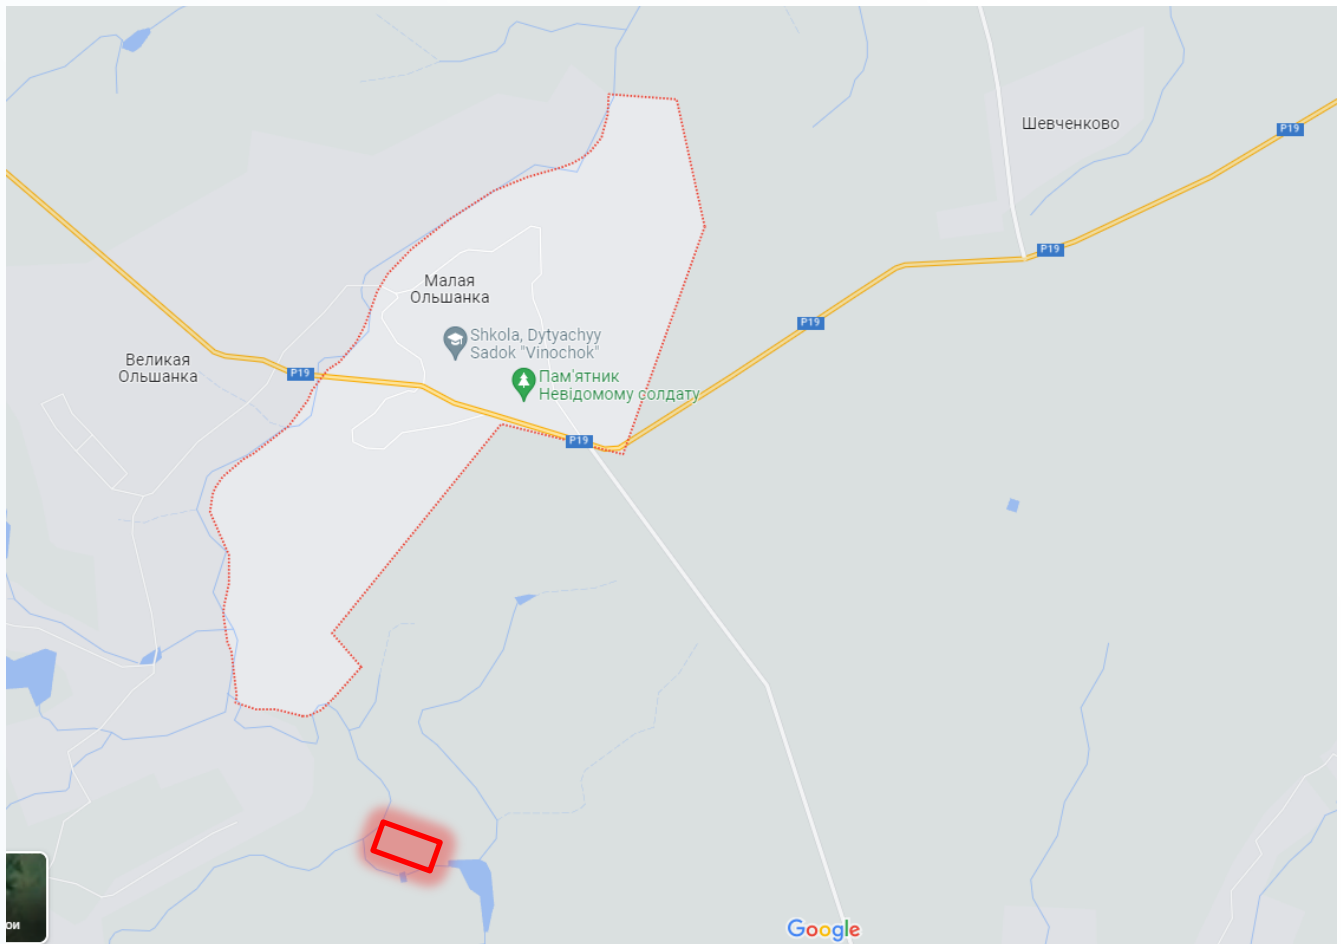

Переваги:

- ✓ Відстань до м.Києва 52 км.
- ✓ Поруч траса регіонального значення Київ – Васильків та Київ-Обухів
- ✓ Комунікації поруч з ділянкою
- ✓ Фасад на трасу регіонального значення Велика Вільшанка - Германівка

Ціна \$ 250 000

ΦΟΤΟ

**9 земельних ділянок загальною площею 16,7391 га
для індивідуального садівництва**

**Київська область Обухівський район
Маловільшанська сільська рада**

Місцезнаходження

Адреса:

Київська область Обухівський район Маловільшанська сільська рада

Переваги:

- ✓ Відстань до м.Києва 52 км.
- ✓ Поруч траса регіонального значення Київ – Васильків та Київ-Обухів
- ✓ Комунікації поруч з ділянкою

Земельна ділянка

- ✓ **Земельні ділянки у власності**
- ✓ **Цільове призначення: для індивідуального садівництва**
- **Кадастрові номери:**
 - 3223186000:03:003:0024 – 0,8205 га
 - 3223186000:03:003:0021- 1,99 га
 - 3223186000:03:003:0023 – 1,99 га
 - 3223186000:03:003:0022 – 1,9901 га
 - 3223186000:03:006:0033 – 1,9899 га
 - 3223186000:03:006:0034 – 1,9887 га
 - 3223186000:03:006:0037 - 1,99 га
 - 3223186000:03:006:0036 - 1,99 га
 - 3223186000:03:006:0032 – 1,9899 га